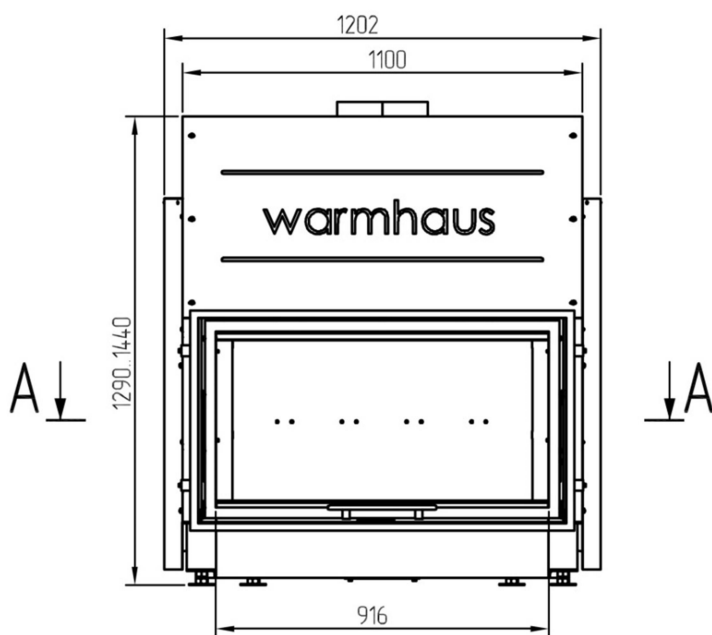

Сделано в России

Внешний вид с футеровкой черные 3D-панели

WARMHAUS

Характеристики:

Номинальная мощность: 10 кВт

Эффективность (КПД): >78%

Диаметр дымохода: Ø 200 мм

Материал корпуса: сталь

Топливо: дрова, дровяные брикеты

Вес нетто: 340 кг (с 3D-панелями)

Описание:

- Большая каминная топка
- Прямое стекло (термостойкое)
- Открывание дверцы вверх
- Надежный и плавный механизм
- Ширина проема 1000 мм
- Высота проема 570 мм
- Декоративно-монтажная рамка в комплекте
- 3D-панели или светлый шамот (на выбор)
- Простое управление одним регулятором
- Функция «длительное горение»
- Функция «подовое горение» (доп. опция)
- Система дожигания топочных газов
- Четыре уровня подачи воздуха в очаг
- Система двойной очистки стекла
- Фурнитура из нержавеющей стали
- Массивный колосник и зольник с ручкой
- Регулируемые по высоте ножки топки
- Встроенный воздушный теплообменник
- Встроенная шиберная заслонка (по запросу)
- Адаптеры для подводки воздуха (по запросу)
- Размер с рамкой 1202x1329x606 мм
- Гарантия изготовителя 5 лет (см. условия).

Чертежи:

Изображение фронтальное

Изображение сбоку

Изображение сверху

A-A