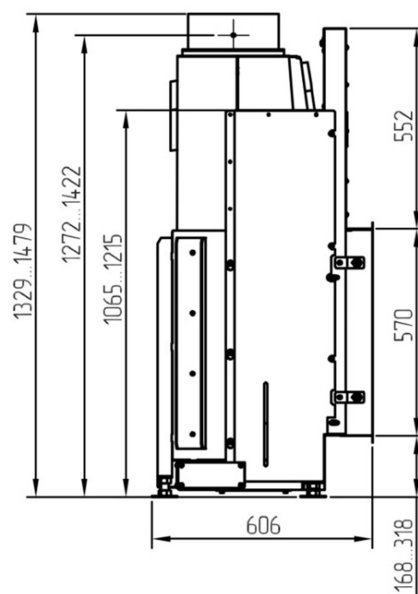

Сделано в России

Внешний вид с футеровкой черные 3D-панели

WARMHAUS

Характеристики:

Номинальная мощность: 10 кВт

Эффективность (КПД): >78%

Диаметр дымохода: Ø 200 мм

Материал корпуса: сталь

Топливо: дрова, дровяные брикеты

Вес нетто: 340 кг (с 3D-панелями)

Описание:

- Большая каминная топка
- Прямое стекло (термостойкое)
- Открывание дверцы вверх
- Надежный и плавный механизм
- Ширина проема 1000 мм
- Высота проема 570 мм
- Декоративно-монтажная рамка в комплекте
- 3D-панели или светлый шамот (на выбор)
- Простое управление одним регулятором
- Функция «длительное горение»
- Функция «подовое горение» (доп. опция)
- Система дожигания топочных газов
- Четыре уровня подачи воздуха в очаг
- Система двойной очистки стекла
- Фурнитура из нержавеющей стали
- Массивный колосник и зольник с ручкой
- Регулируемые по высоте ножки топки
- Встроенный воздушный теплообменник
- Встроенная шиберная заслонка (по запросу)
- Адаптеры для подводки воздуха (по запросу)
- Размер с рамкой 1202x1329x606 мм
- Гарантия изготовителя 5 лет (см. условия).

Чертежи:

Изображение фронтальное

Изображение сбоку

Изображение сверху

A-A