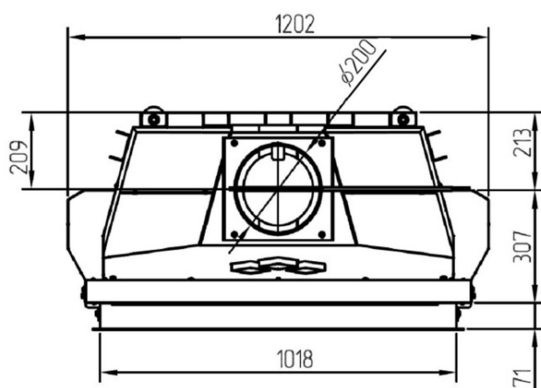

Сделано в России

Внешний вид с футеровкой черные 3D-панели

WARMHAUS

Характеристики:

Номинальная мощность: 10 кВт

Эффективность (КПД): >78%

Диаметр дымохода: Ø 200 мм

Материал корпуса: сталь

Топливо: дрова, дровяные брикеты

Вес нетто: 340 кг (с 3D-панелями)

Описание:

- Большая каминная топка
- Прямое стекло (термостойкое)
- Открывание дверцы вверх
- Надежный и плавный механизм
- Ширина проема 1000 мм
- Высота проема 570 мм
- Декоративно-монтажная рамка в комплекте
- 3D-панели или светлый шамот (на выбор)
- Простое управление одним регулятором
- Функция «длительное горение»
- Функция «подовое горение» (доп. опция)
- Система дожигания топочных газов
- Четыре уровня подачи воздуха в очаг
- Система двойной очистки стекла
- Фурнитура из нержавеющей стали
- Массивный колосник и зольник с ручкой
- Регулируемые по высоте ножки топки
- Встроенный воздушный теплообменник
- Встроенная шиберная заслонка (по запросу)
- Адаптеры для подводки воздуха (по запросу)
- Размер с рамкой 1202x1329x606 мм
- Гарантия изготовителя 5 лет (см. условия).

Чертежи:

Изображение фронтальное

Изображение сбоку

Изображение сверху

A-A